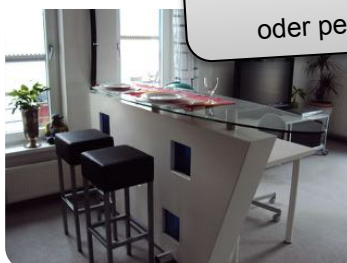

SCHÖN UND
GEMÜTLICH

WOHNEN AUF ZEIT

in Hagen-Haspe!

Die großzügige 75 m² Ferienwohnung in der Neue Str. 28a, 58135 Hagen-Haspe

Die Wohnung befindet sich in der 1. Etage eines Zweifamilienhauses und verfügt über ein Schlafzimmer mit Französischem Bett (1,40 m) und ein großes Wohnzimmer mit Schlafsofa und Arbeitsplatz. Zudem ist die Ferienwohnung mit TV, DVD-Player und selbstverständlich kostenlosem WLAN ausgestattet. Außerdem bietet sie ein helles Badezimmer mit Dusche und Wanne sowie eine vollausgestattete Einbau-Küche mit Esstisch und Waschmaschine. Es handelt sich um eine Nichtraucher-Wohnung.

Vor dem Haus besteht die Möglichkeit zu rauchen. Öffentliche, kostenlose Parkmöglichkeiten sind ausreichend vorhanden. Außerdem sind die Autobahnausfahrt 89 Hagen-Volmarstein sowie das Ev. Krankenhaus Hagen-Haspe (Mops) nicht weit entfernt.

Nachbarorte wie Volmarstein, Wetter, Gevelsberg, Ennepetal, Herdecke, Wuppertal sind von der Ferienwohnung ebenfalls schnell und einfach zu erreichen.

Die Preise richten sich nach Aufenthaltsdauer und Personenzahl.
Bitte fragen Sie den Preis telefonisch oder per E-Mail an.

Susanne Saatz-Ruß, Neue Str. 28a, 58135 Hagen
0 23 31 – 6 16 32 oder 01 70 – 484 89 35
oder per Mail an info@marus-messebau.de

Kostenloses WLAN – Vollaustattete Küche – Großes Bad – Verkehrsgünstig