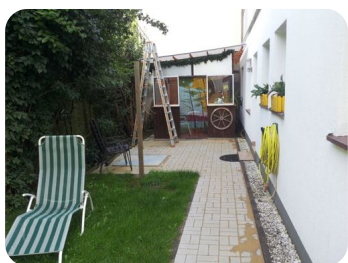

SCHÖN UND
GEMÜTLICH

WOHNEN AUF ZEIT

in Hagen-Haspe!

Die gemütliche 84 m² Ferienwohnung in der Neue Str. 28a, 58135 Hagen-Haspe

Die Wohnung mit separatem Eingang verfügt über zwei Doppelzimmer mit getrennten Betten und ein Wohnzimmer mit weiterer Schlafmöglichkeit. Zudem ist die Ferienwohnung mit drei Fernsehern (inkl. DVD-Player) und selbstverständlich kostenlosem WLAN ausgestattet. Außerdem bietet sie ein modernes Duschbad und eine vollausgestattete Einbau-Küche mit Esstisch. Es handelt sich um eine Nichtraucher-Wohnung.

Vor dem Haus befindet sich eine eigene Terrasse mit einer großzügigen Gartenlaube sowie einem Tisch und Stühlen. Auch ein Grill steht hier zur Verfügung. Eine Waschmaschine kann gegen eine geringe Gebühr benutzt werden. Öffentliche, kostenlose Parkmöglichkeiten sind ausreichend vorhanden. Außerdem sind die Autobahnausfahrt 89 Hagen-Volmarstein sowie das Ev. Krankenhaus Hagen-Haspe (Mops) nicht weit entfernt.

Nachbarorte wie Volmarstein, Wetter, Gevelsberg, Ennepetal, Herdecke, Wuppertal sind von der Ferienwohnung ebenfalls schnell und einfach zu erreichen.

Die Preise richten sich nach Aufenthaltsdauer und Personenzahl.
Bitte fragen Sie den Preis telefonisch oder per E-Mail an.

Susanne Saatze-Ruß, Neue Str. 28a, 58135 Hagen
0 23 31 – 6 16 32 oder 01 70 – 484 89 35
oder per Mail an info@marus-messebau.de

Kostenloses WLAN – Vollaustattete Küche – Eigene Terrasse – Verkehrsgünstig